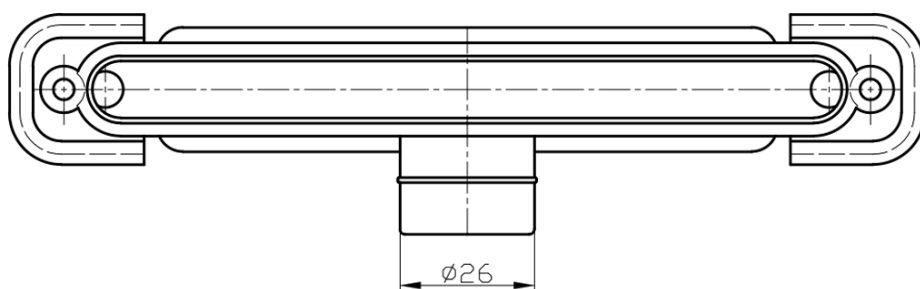

Produktový list

Objednací kód: **PC1089**

CUT vanová souprava, přepadová štěrбина 170x24mm a click clack zátka, chrom

VRUT 3.5x16

P-10030-4

P-10030-1

VRUT 3.5x25

G-10030-3

P-10030-2