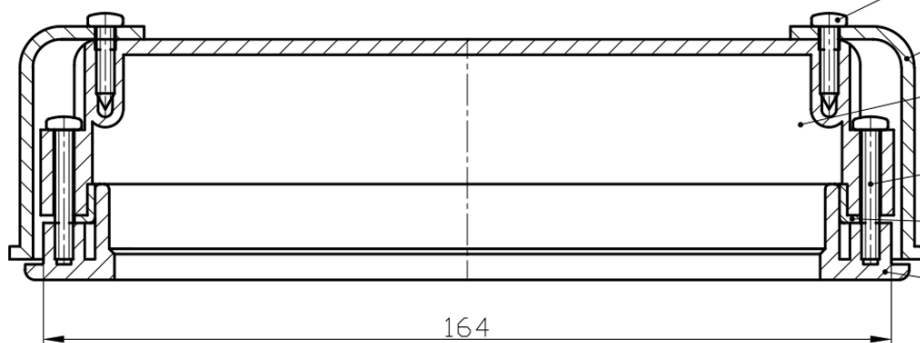

Produktový list

Objednací kód: **PC1089**

CUT vanová souprava, přepadová štěrбина 170x24mm a click clack zátka, chrom

VRUT 3.5x16

P-10030-4

P-10030-1

VRUT 3.5x25

G-10030-3

P-10030-2